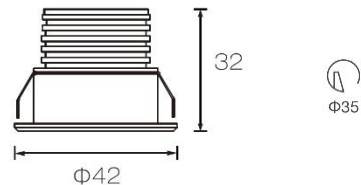

系列名 BAR / 层板灯

项目名称

灯具型号 BHH21035A

灯位编号

灯具规格

色温 2700K/3000K/4000K

光束角 20°

色容差 SDCM≤3

安装方式 嵌入式

天花厚度 4-10mm

产品材质 铝合金

外观颜色 哑光白 DW

表面工艺 喷漆

重量 0.082kg

绝缘等级 Class 2

防护等级 IP20

灯具描述

BAR--嵌入式小射灯

外观精致，尺寸小巧，整个系列开孔尺寸均≤35mm，最矮款高度仅20mm，适合用在柜内或者展架等安装空间有限的场景。

配件应用

配光曲线

	光束角	20°	H(m)	E(lx)	D(cm)
功率	3W		1	484	34
中心光强	761cd		2	121	67
光通量	120lm		3	54	101
眩光指数	UGR<13		4	30	134