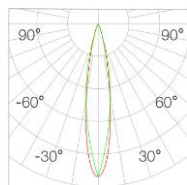

灯具描述

BAR--嵌入式小射灯

外观精致，尺寸小巧，整个系列开孔尺寸均≤35mm，最矮款高度仅20mm，适合用在柜内或者展架等安装空间有限的场景。

配件应用

配光曲线

	光束角	20°	H(m)	E(lx)	D(cm)
功率	3W		1	484	34
中心光强	761cd		2	121	67
光通量	120lm		3	54	101
眩光指数	UGR<13		4	30	134